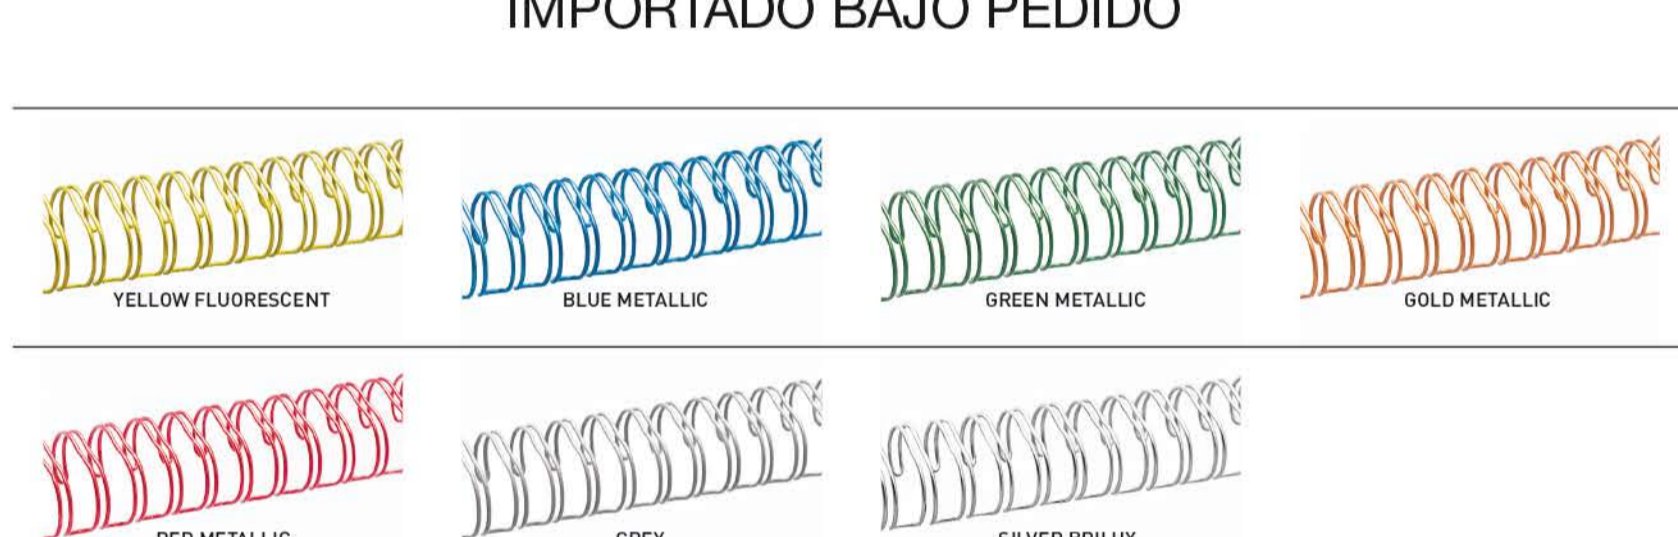

COLORES ESPECIALES Bobinas WIRE-O (doble alambre) IMPORTADO BAJO PEDIDO

SELECCIÓN DEL DIÁMETRO según grosor del libro

REFER. EUROPEA	DIÁMETRO INTERIOR		REPRESENTACIÓN GRÁFICA	GROSOR MÁXIMO DEL LIBRO (mm)	CANTIDAD MÁXIMA DEL HOJAS (80 gr)		
	pulgada	mm					
Paso 3:1"	3	3/16	4,8		3	30	
	4	1/4	6,4		4,5	45	
	5	5/16	7,9		6	60	
	6	3/8	9,5		7,5	75	
	7	7/16	11,1		9	85	
	8	1/2	12,7		10,5	100	
	9	9/16	14,3		12	120	
	Paso 2:1"	10	5/8	15,9		13,5	135
12		3/4	19		16	165	
14		7/8	22,2		19	180	
16		1	25,4		22	200	
18		1 1/8	28,6		25	225	
20		1 1/4	31,8		28	250	
24		1 1/2	38,1		34	300