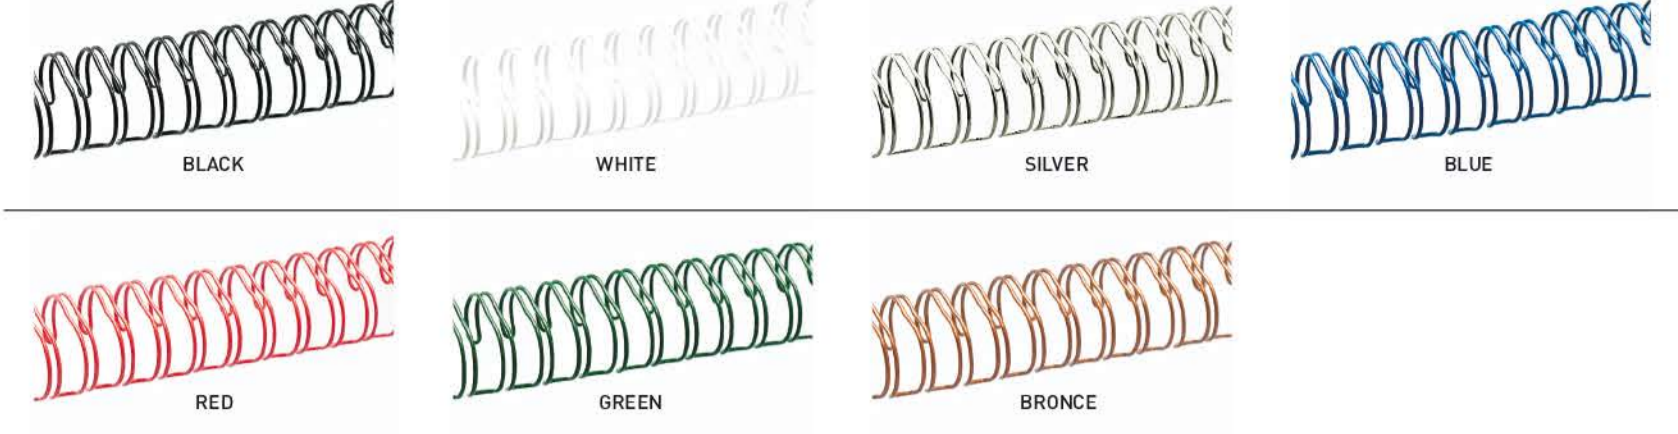

COLORES DISPONIBLES Bobinas WIRE-O (doble alambre) ENTREGA INMEDIATA

WIRE-O (Doble alambre) Tipos de perforado más comunes

PASO	Dimensiones taladro (mm)	REPRESENTACIÓN GRÁFICA
3:1" = 8,47 mm	Ø 4	
	4 x 4	
	4 x 4 T-Slot	
2:1" = 12,7 mm	Ø 6	
	6 x 5	
	6 x 6 T-Slot	

BOBINAS DE WIRE-O (doble alambre) ENTREGA INMEDIATA

Colores estándar	PASO 3:1"							
		BLACK	WHITE	SILVER	BLUE	RED	GREEN	BRONCE
REF. EUROPEA	Ø DIÁMETRO INTERIOR		ANILLAS POR BOBINA					
	Pulgada	mm						
3	3/16	4,8	127.000					
4	1/4	6,4	91.000					
5	5/16	7,9	64.000					
6	3/8	9,5	46.000					
7	7/16	11,1	34.000					
8	1/2	12,7	26.000					
9	9/16	14,3	21.500					

Colores estándar	PASO 2:1"							
		BLACK	WHITE	SILVER	BLUE	RED	GREEN	BRONCE
REF. EUROPEA	Ø DIÁMETRO INTERIOR		ANILLAS POR BOBINA					
	Pulgada	mm						
10	5/8	15,9	10.500					
12	3/4	19	8.000					
14	7/8	22,2	6.000					
16	1	25,4	4.500					
18	1 1/8	28,6	3.100					
20	1 1/4	31,8	2.100					
24	1 1/2	38,1	*